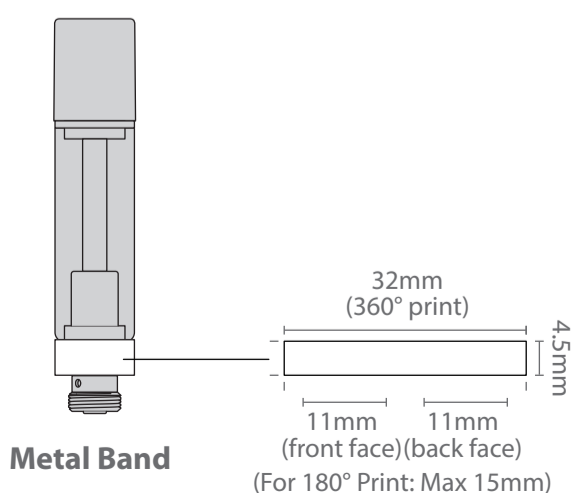

Metal Band

Scale: 1:1